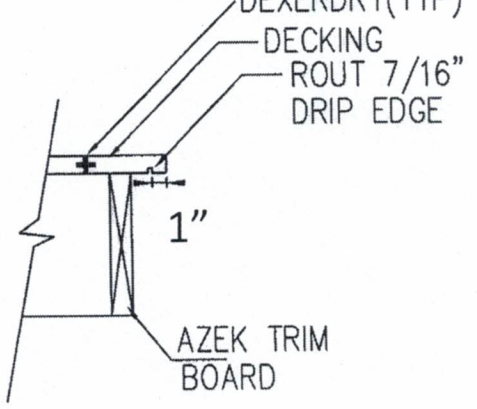

20' LONG DECK PLAN  
SCALE: 1/4" = 1'-0"

1" SPACER @ 16" O.C.  
AZEK TRIM BOARD

SECTION C-C

SCALE: 1/2" = 1'-0"

SECTION A-A

SCALE: 1/2" = 1'-0"

SECTION B-B

SCALE: 1/2" = 1'-0"