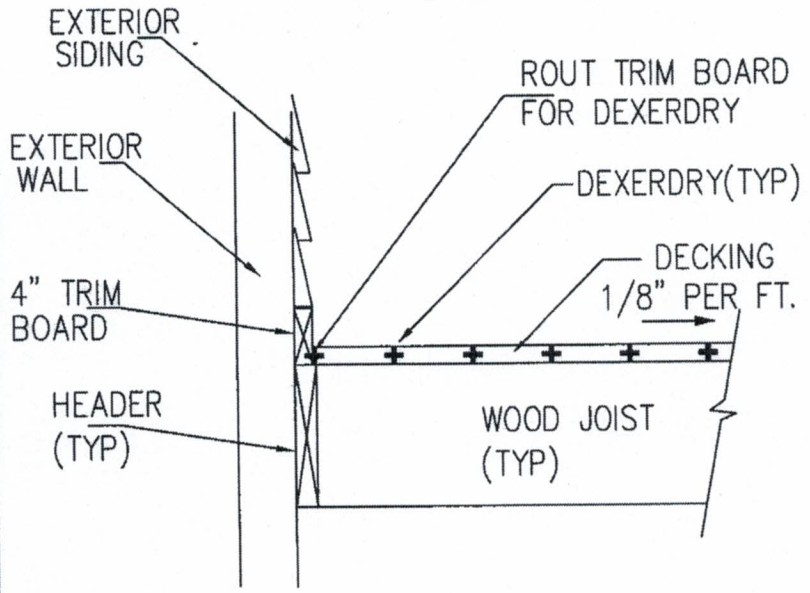

20' LONG DECK PLAN  
SCALE: 1/4" = 1'-0"

1" SPACER @ 16" O.C.  
AZEK TRIM BOARD

SECTION C-C

SCALE: 1/2" = 1'-0"

SECTION A-A

SCALE: 1/2" = 1'-0"

SECTION B-B

SCALE: 1/2" = 1'-0"